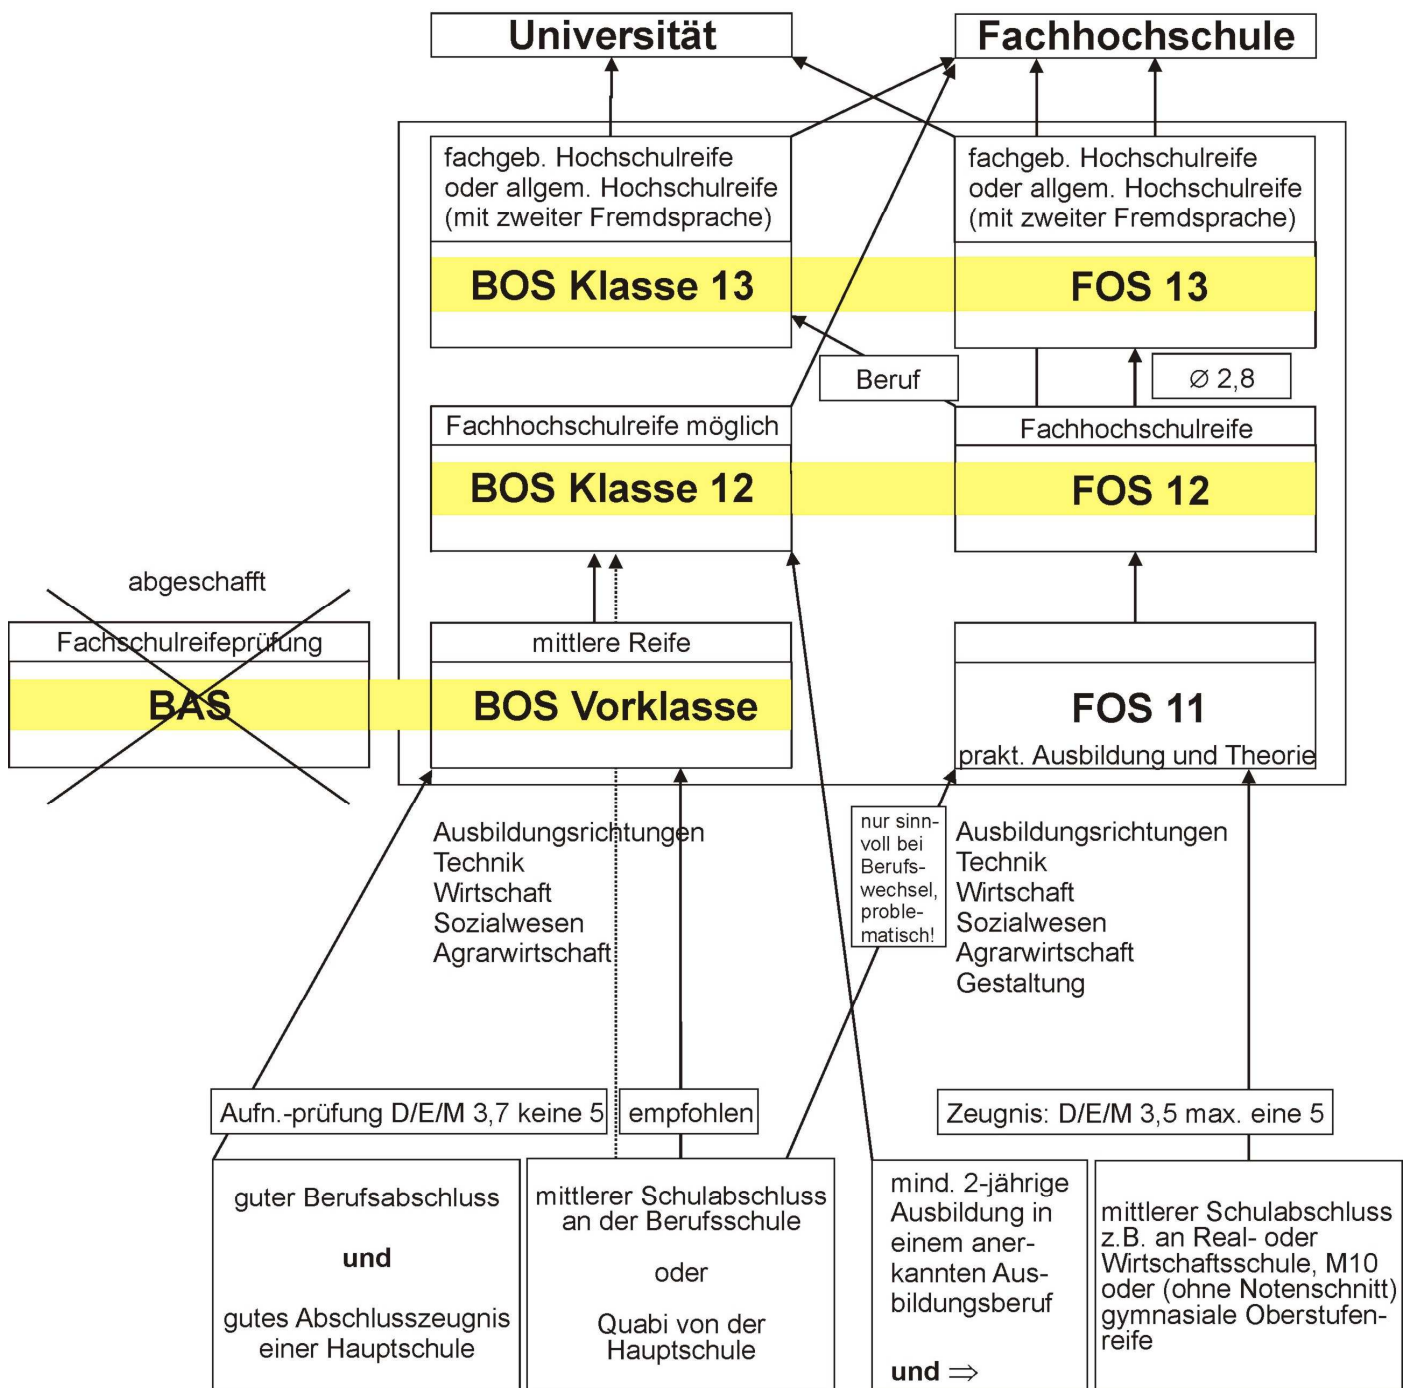

FOSBOS

**Profil
Termine
Anschriften
Voraussetzungen**

2012/2013

1. Die berufliche Oberschule

Übersicht

Berufliche Oberschule Wege zum Abitur

2. Termine und Aufnahme

Termine zur Anmeldung

Allgemeiner Anmeldetermin für alle Schüler für das folgende Schuljahr ist 5. März bis 16. März 2012.

Aufnahmeprüfung Gestaltung: 21. März 2012

Feststellungsprüfung: 25. Juli 2012

Aufnahmebedingungen

Für die FOS wird ein Mindestschnitt von 3,5 in Deutsch, Englisch und Mathematik im Zeugnis der mittleren Reife verlangt.

Für die BOS ist zusätzlich ein Berufsabschluss in einem anerkannten Ausbildungsberuf oder eine mindestens 5-jährige einschlägige Berufstätigkeit erforderlich. Wer keine mittleren Bildungsabschluss aber eine Berufsausbildung besitzt, kann sich für die BOS-Vorklasse einer Aufnahmeprüfung unterziehen.

Vorkurse sollen den Übertritt in die berufliche Oberschule erleichtern.

Abschlüsse

In der beruflichen Oberschule kann nach der 12. Klasse die Fachhochschulreife erworben werden, die zum Studium an allen Fachhochschulstudiengängen berechtigt. Nach der 13. Klasse kann man eine fachgebundene oder mit zweiter Fremdsprache die allgemeine Hochschulreife erlangen.